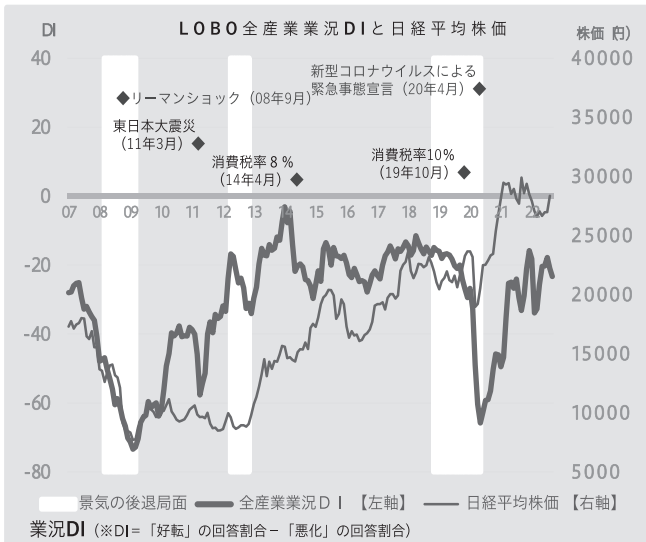

また、全国515の商工会議所に感謝状が贈られた。

表彰状

感謝状

日本商工会議所三村会頭から表彰を受ける内田会頭

商工会議所 **LOBO** (早期景気観測)

2022年9月の動向

【全国】

業況DIは、円安急伸でコスト負担が増加し、悪化先行きは、物価上昇に歯止めがからず、厳しい見方

●全産業合計の業況DIは、▲23.3 (前月比▲2.3ポイント)

●高騰が続く資源・原材料価格に加えて、電気代のさらなる値上がりや、140円台まで進んだ円安の急伸による輸入品の価格上昇など、企業のコスト負担は増加し続けており、全業種で業況が悪化した。さらに、サービス業・小売業では物価高による消費マインドの低下、建設業では人手不足対策としての人件費増加が業況を下押しした。製造業では部品の供給不足、卸売業では台風等の天候不順による物流コストの上昇が業況を下押しした。感染状況が落ち着き、人流も回復基調にあるものの、増加し続けるコスト負担が企業経営の重荷となり、中小企業の景況感は2ヵ月連続の悪化となった。

●先行き見通しDIは、▲23.7 (今月比▲0.4ポイント)

●全国旅行支援の再開や水際対策の緩和による客足回復の期待感が小売業・サービス業で広がる一方、物価高による収益圧迫を危惧する声が聞かれた。業種を問わず、物価上昇によるコスト増に対する十分な価格転嫁も行えていない。欧米のインフレ対策で世界経済の鈍化が顕在化する中、円安や物価上昇に歯止めがかからず、さらなるコスト負担増の懸念から、中小企業の先行きは厳しい見方が続く。