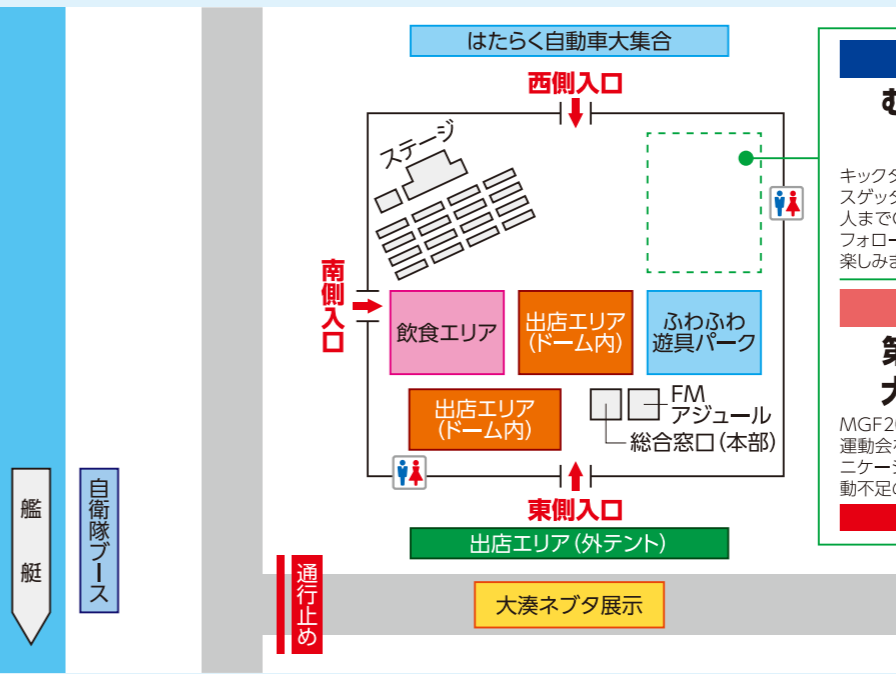

ご利用についてのご注意

※利用期間を過ぎたものは無効となります。
※本券は現金とお引替えはできません。
※本券は市内路線バス限定の利用となり、他交通機関での利用はできません。
※大人(中学生以上)、子供(小学生以下)となります。
※コピーでの利用は可能。(往復での利用はコピーしてご使用ください。)

●本クーポンに関するお問い合わせ(平日 8:30~17:15受付)
下北地域公共交通総合連携協議会(むつ市企画調整課) ☎0175-22-1111(代表)

会場MAP

むつマエダアリーナ

14日(土) 10:00~16:00
**むつ市ウェルネスパーク
スポーツ体験イベント**
キックターゲット・ストラックアウト・ディ
スゲッターが体験できます。子供から大
人までOK!参加無料ですが公式SNSの
フォローを当日お願いします。みんなで
楽しみましょう! 参加賞があるかも…

**当日参加
OK**

15日(日) 10:30~13:00
**第1回むつ市チーム対抗
大運動会 in MGF2023**
MGF2023の会場である、しもきた克雪ドームにおいて
運動会を初開催!各チームが団結力を競いながら、コミュ
ニケーションの促進やチーム間交流のきっかけづくり、運
動不足の解消などを目的に実施します。

※参加申込は終了しております。

自衛隊 イベント

艦艇の一般公開、湾内クルーズは天候等により実施できない場合があります。
イベントの詳細は、MGFホームページでご確認ください。

艦艇一般公開

タグボート湾内クルーズ

その他自衛隊イベント

- 海上自衛隊・航空自衛隊ブース
- 自衛隊働く乗り物、装備品展示
- 制服試着
- ヘリコプター上空展示 など

大湊ネプタ展示 (5台予定)

今年最後?の勇壮華麗なネプタを味わいませんか。
また、両日しもきたTABIあしとによる大湊ネプタが体験できるミニツアーも開催!

大湊ネプタ体験ミニツアー&下北半島ゆるキャラガチャガチャ
むつ市のお祭り「大湊ネプタ」が体験出来るミニツアーを会場内で開催!
詳細は、TABIあしWebサイトでご確認ください。

オープニング セレモニー開催!

14日(土) 9:30~ ステージ

新盛組による田名部まつり祭り囃子の華やかな演奏とともに、オープニングセレモニーを行います。

セレモニー内で餅まき、お菓子まきを行います。(無料)