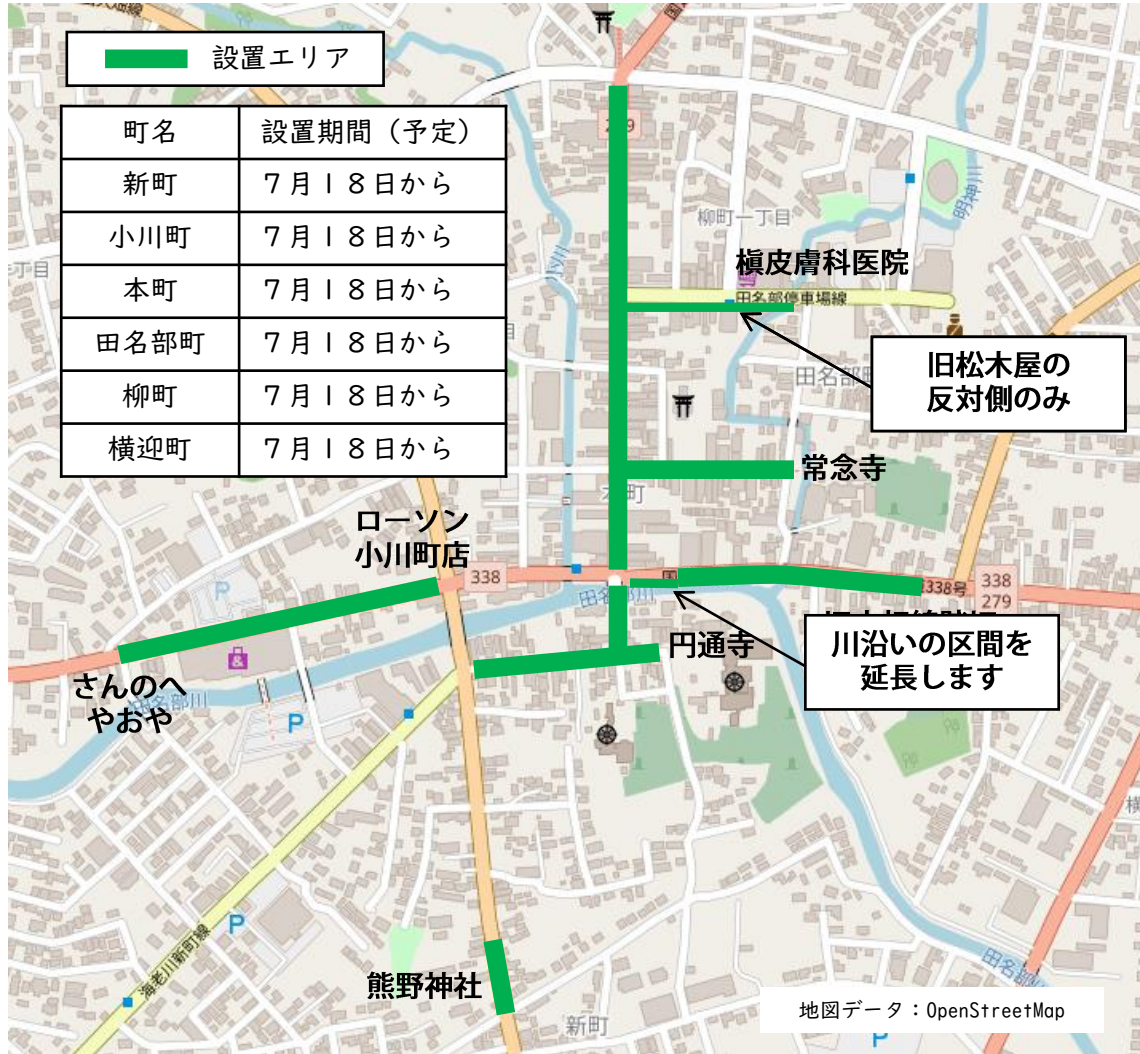

# 田名部・大湊地区提灯設置事業

## 設置エリアと期間

○田名部地区 ※いずれの町内も8月20日まで設置

○大湊地区